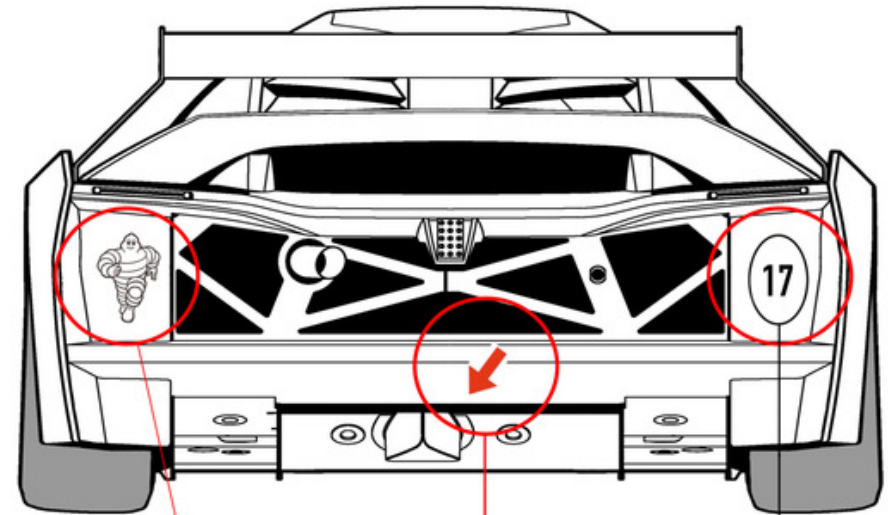

## Beklebungungsplan 2020 - GT4

**KTM**  
150 mm

**XBB**  
X-BOW-BATTLE  
160 mm

Oval weiß  
220 x 140 mm

400 mm

200 mm

für Abschlepphaken

Oval weiß  
220 x 140 mm

## Beklebungungsplan 2020 - GT4