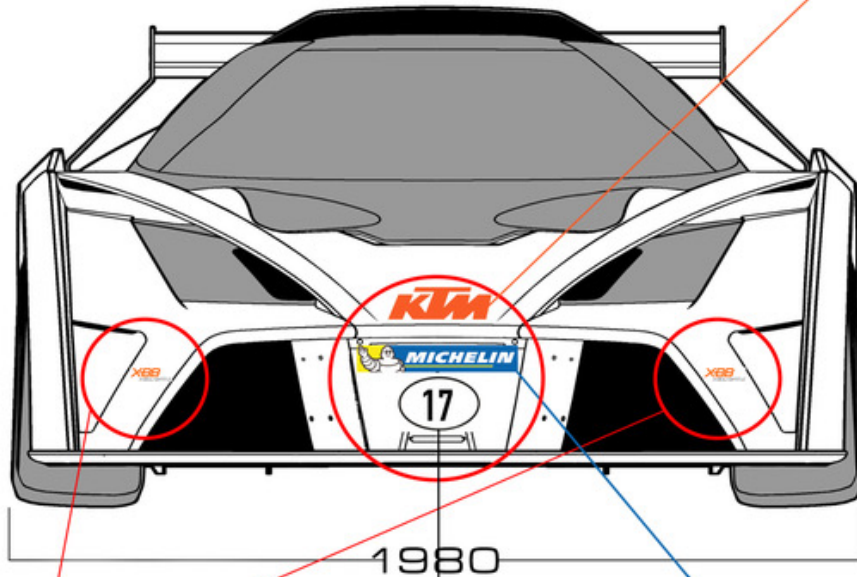

## Beklebungungsplan 2020 - GT4

**KTM**  
150 mm

**XBB**  
X-BOW-BATTLE  
160 mm

Oval weiß  
220 x 140 mm

400 mm

200 mm

für Abschlepphaken

Oval weiß  
220 x 140 mm

## Beklebungungsplan 2020 - GT4